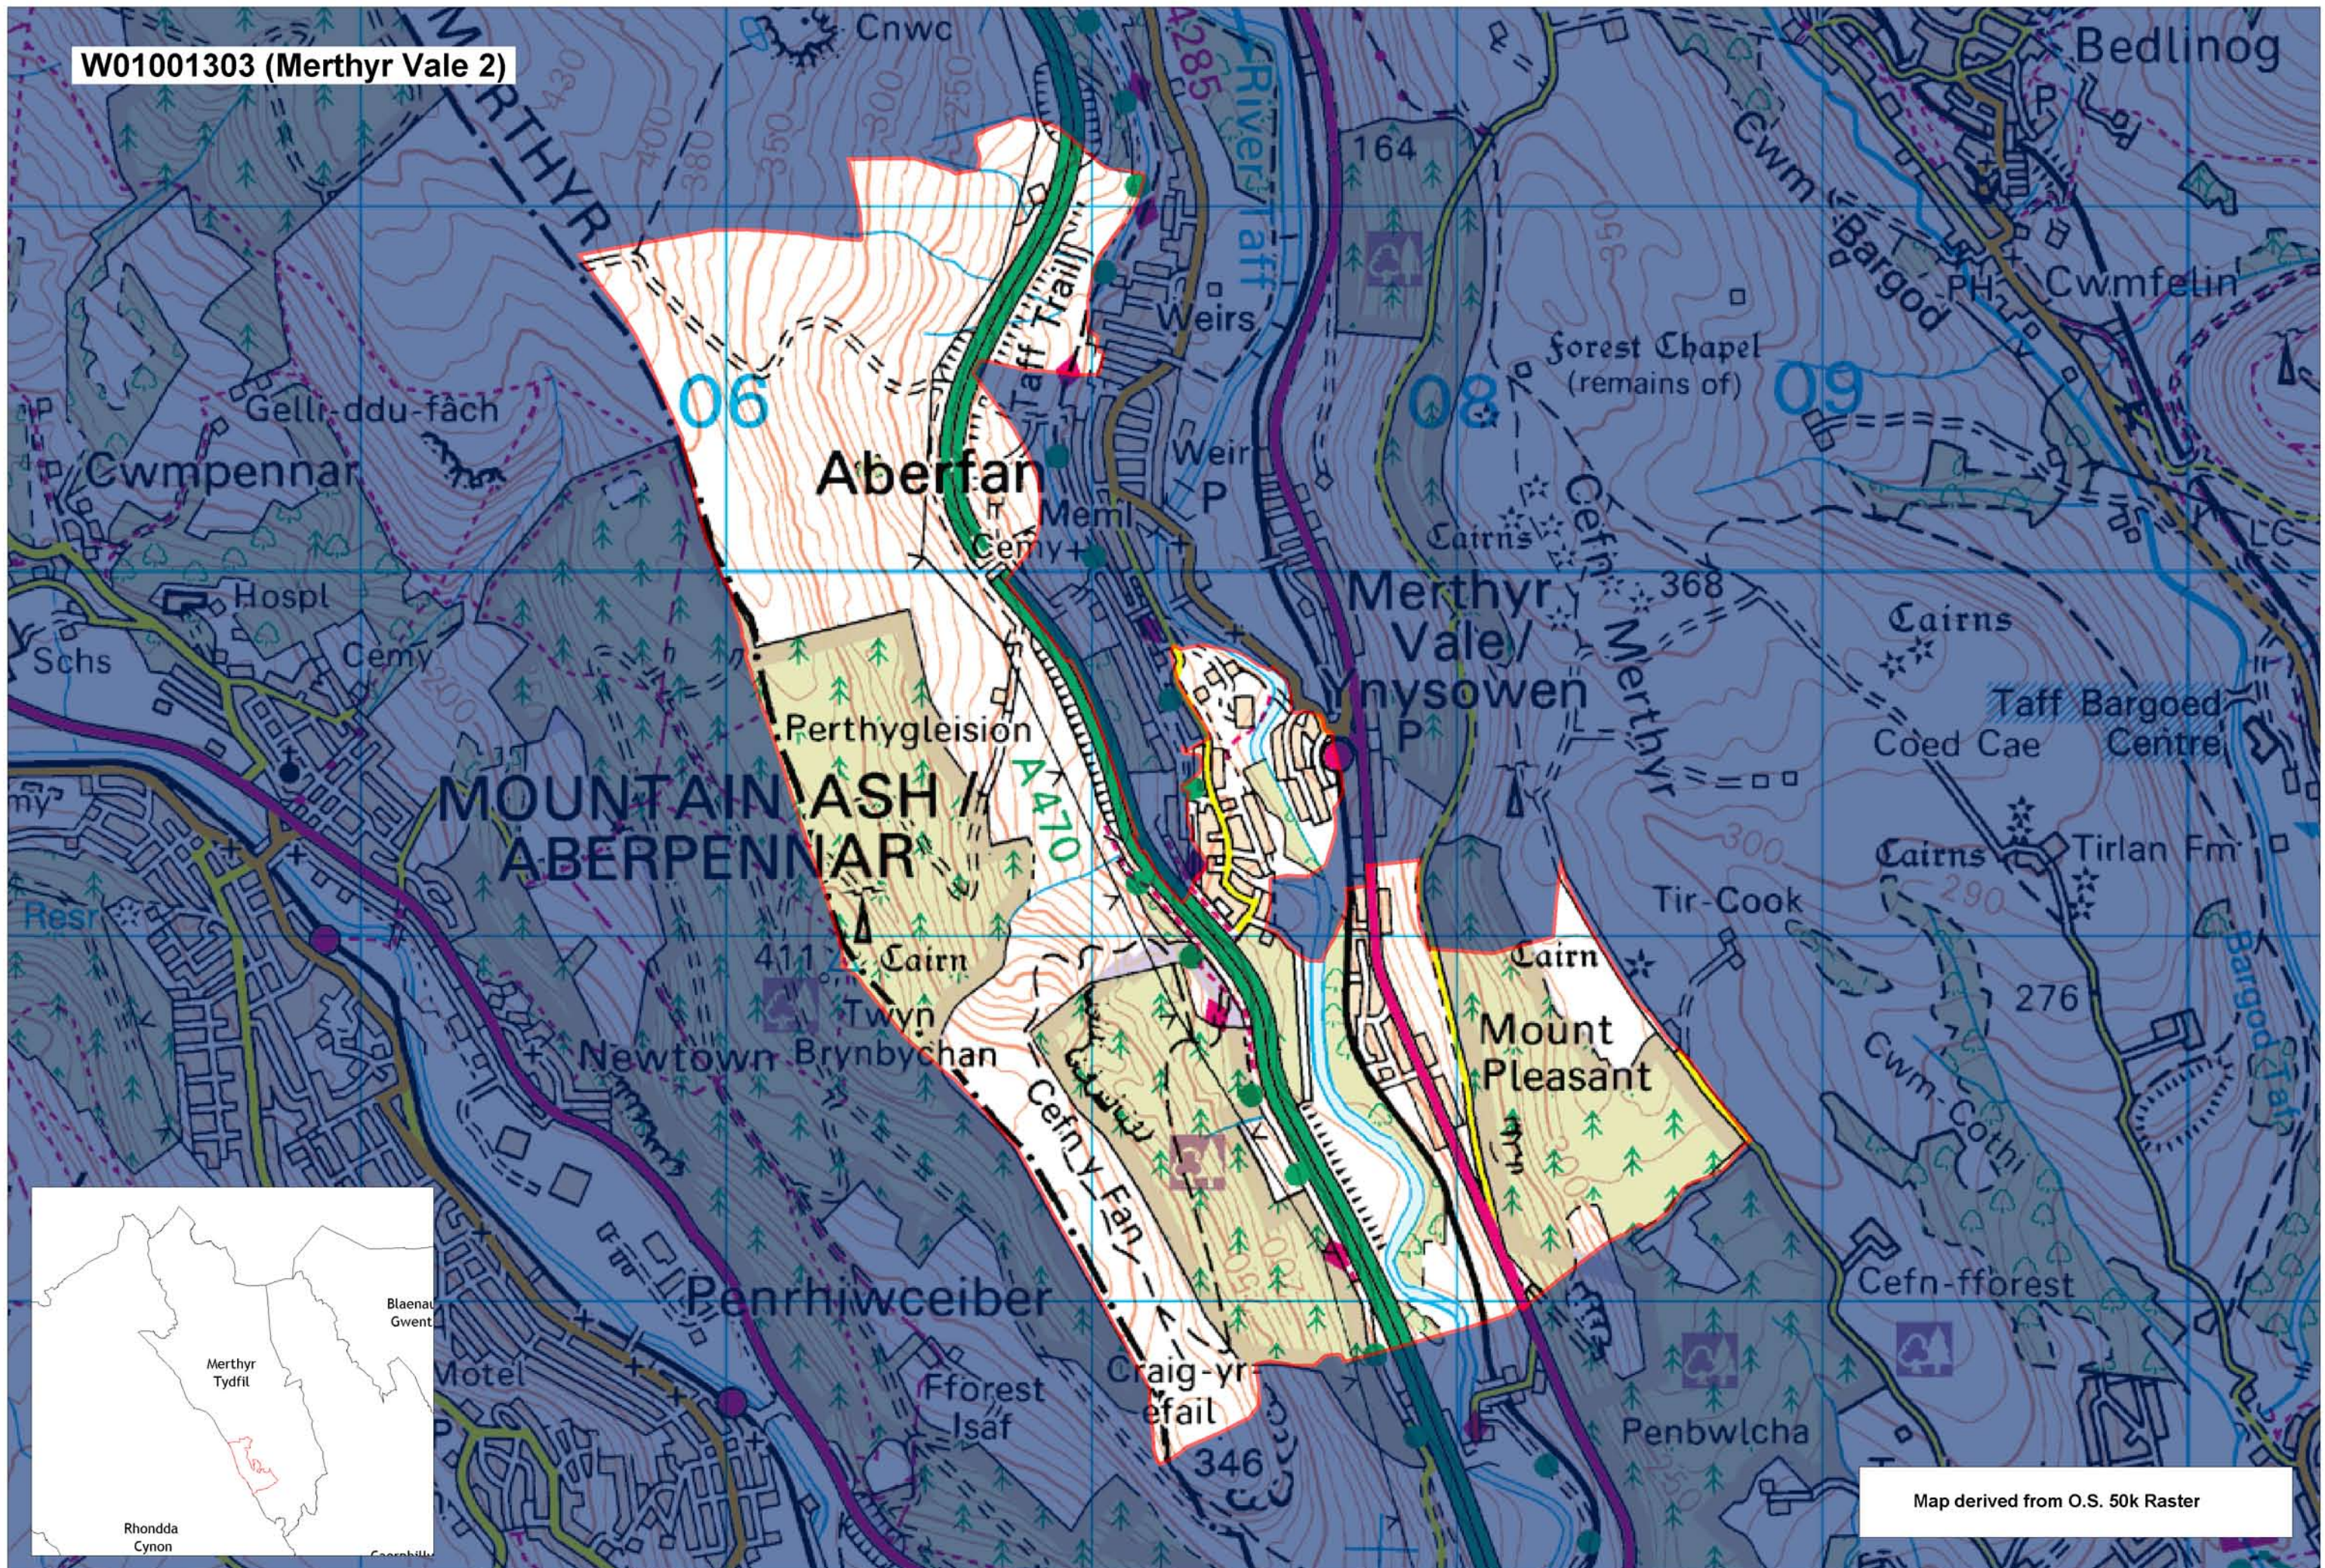

W01001303 (Merthyr Vale 2)

Map derived from O.S. 50k Raster

This map is based upon the Ordnance Survey material with the permission of Ordnance Survey on behalf of The Controller of Her Majesty's Stationery Office. © Crown copyright 2008. Unauthorised reproduction infringes Crown copyright and may lead to prosecution or civil proceedings. Welsh Assembly Government. Licence Number: 100017916. Mae'r map hwn yn seiliedig ar ddeunydd yr Arolwg Ordnans gyda chaniatâd Arolwg Ordnans ar ran Rheolwr Llyfrfa Ei Mawrhydi. © Hawffraint y Goron 2008. Mae atgynhyrchu heb ganiatâd yn torri hawffraint y Goron a gall hyn arwain at erlyniad neu achos sifil. Llywodraeth Cynulliad Cymru. Rhif trwydded 100017916.

Produced by Cartographics, Statistical Directorate, Welsh Assembly Government. Cynhyrchwyd gan Cartograffeg, Y Gyfarwyddiaeth Ystadegol, Llywodraeth Cynulliad Cymru.